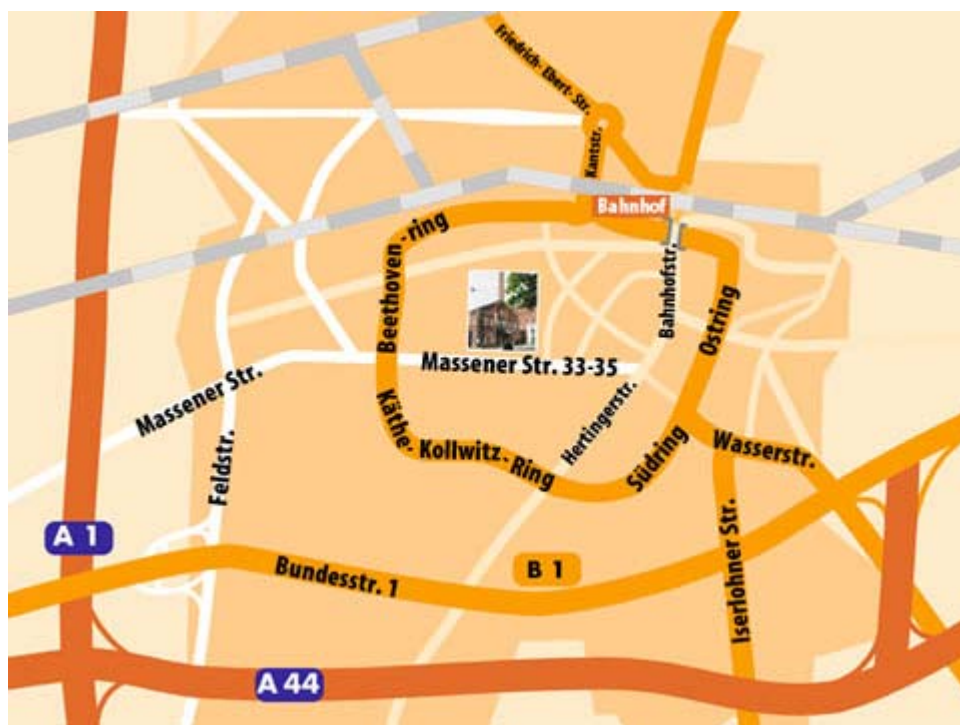

Mit solidarischen Grüßen

Katharin Schwabedissen (Sprecherin DIE LINKE. NRW)

Hamide Akbayir (frauenpolitische Sprecherin DIE LINKE.NRW)

Elke Hoheisel-Adejolu (für die LAG LISA NRW)

Wegbeschreibung:

Das Kulturzentrum Lindenbrauerei ist in ca. 10-15 Minuten (über die Fußgängerzone) zu Fuß vom Bahnhof aus zu erreichen. Ihr geht die Bahnhofstraße hoch bis zum Marktplatz, dann rechts auf die Massener Straße bis zur Lindenbrauerei.

Es gibt die Möglichkeit, mit einem Taxibus um 13.59 Uhr vom Busbahnhof Unna aus zur Lindenbrauerei zu fahren. Der Busbahnhof befindet sich vom Bahnhof aus links am Gebäude der ARGE.

Dieser Bus hat 7 Plätze. Er kann unter 01803504031 bis zu einer Stunde vor Abfahrt angefordert werden und ist für Personen mit Zugticket kostenlos.

Die Autofahrer fahren in die Massener Straße vom Ring aus kommend ein. Auf der linken Seite befindet sich kurz darauf ein Parkplatz, auf dem kostenlos geparkt werden kann. Von da aus sind es noch ca. 3 Minuten bis zur Lindenbrauerei. Direkt dort befindet sich auch ein kostenpflichtiges Parkhaus.